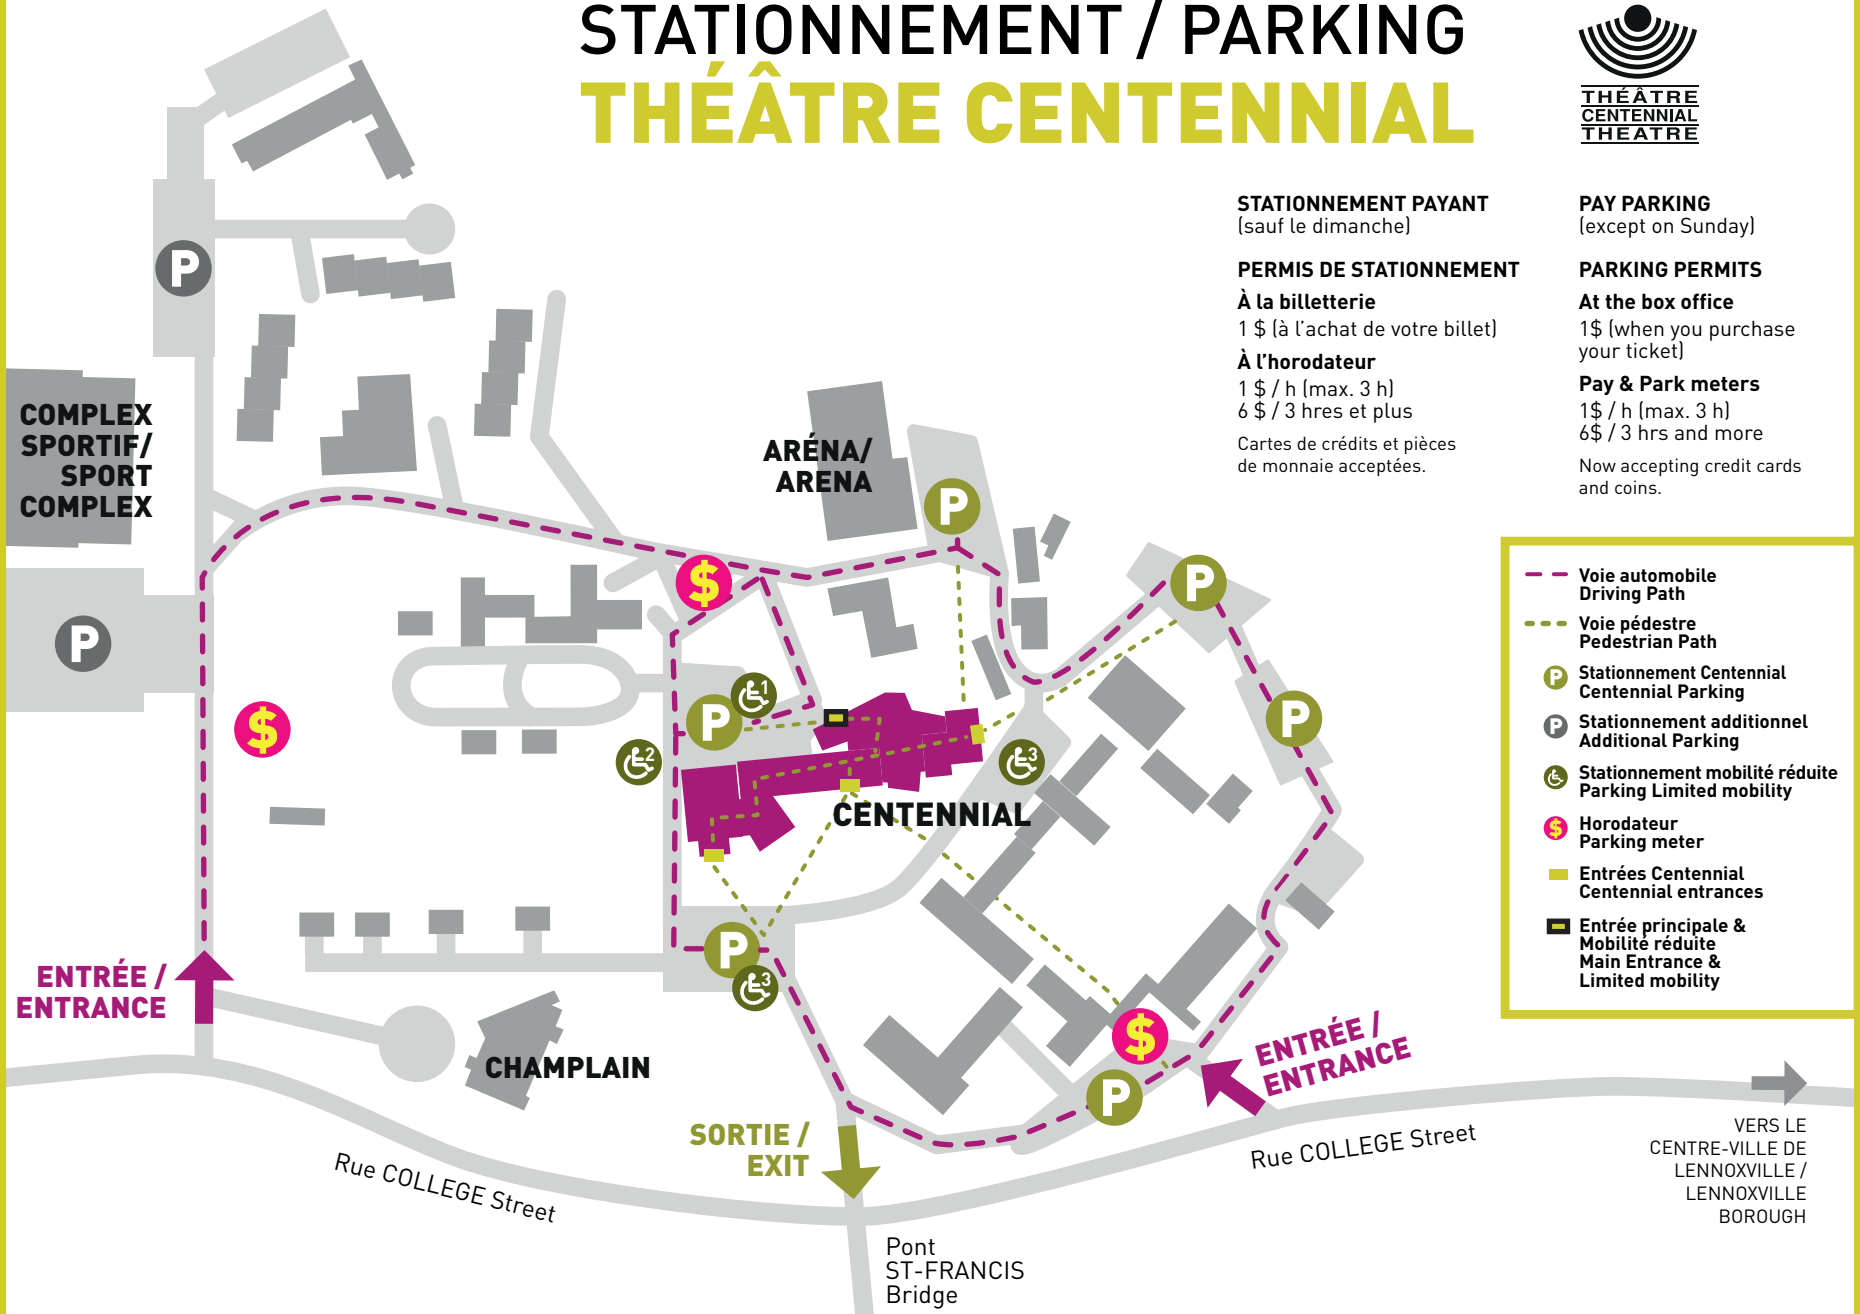

## THÉÂTRE CENTENNIAL

**STATIONNEMENT PAYANT**  
(sauf le dimanche)

**PERMIS DE STATIONNEMENT**

**À la billetterie**

1 \$ (à l'achat de votre billet)

**À l'horodateur**

1 \$ / h (max. 3 h)

6 \$ / 3 hrs et plus

Cartes de crédits et pièces de monnaie acceptées.

**PAY PARKING**  
(except on Sunday)

**PARKING PERMITS**

**At the box office**

1\$ (when you purchase your ticket)

**Pay & Park meters**

1\$ / h (max. 3 h)

6\$ / 3 hrs and more

Now accepting credit cards and coins.

- Voie automobile  
Driving Path
- Voie pédestre  
Pedestrian Path
- P Stationnement Centennial  
Centennial Parking
- P Stationnement additionnel  
Additional Parking
- ♿ Stationnement mobilité réduite  
Parking Limited mobility
- \$ Horodateur  
Parking meter
- Entrées Centennial  
Centennial entrances
- Entrée principale &  
Mobilité réduite  
Main Entrance &  
Limited mobility

VERS LE  
CENTRE-VILLE DE  
LENNOXVILLE /  
LENNOXVILLE  
BOROUGH